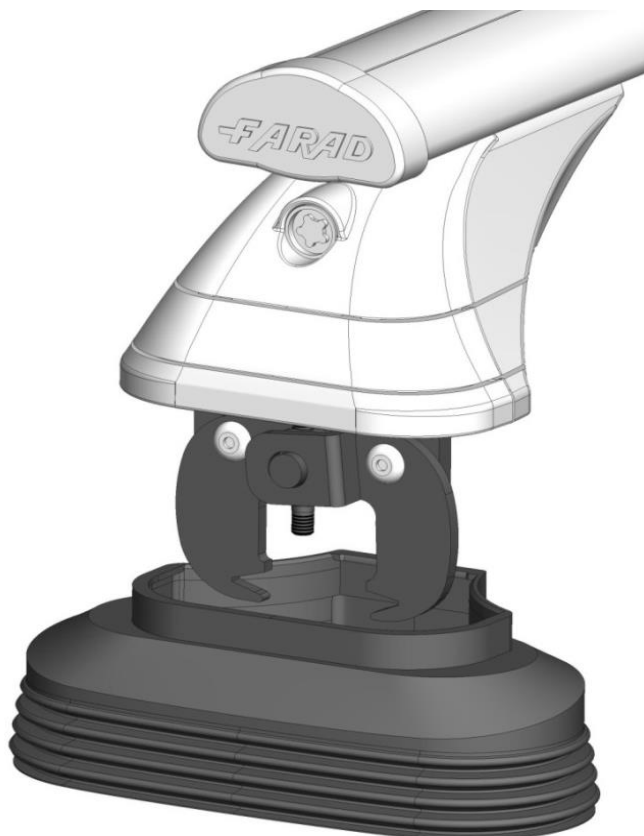

FARAD[®] BARS

made in italy

Evolution Srl unipersonale, Via A. De Gasperi 26, 12040 Sanfrè (CN) Italy

www.faradworld.com

+39 0172 58575

KIT PK1

- | | | | | | |
|---|---|-------|---|--|-------|
| A |  | Nr. 4 | E |  M6 | Nr. 4 |
| B |  | Nr. 4 | G |  | Nr. 4 |
| C |  TCEI 8x18 | Nr. 4 | H |  | Nr. 4 |
| D |  Ø6 maggior. | Nr. 4 | I |  | Nr. 4 |