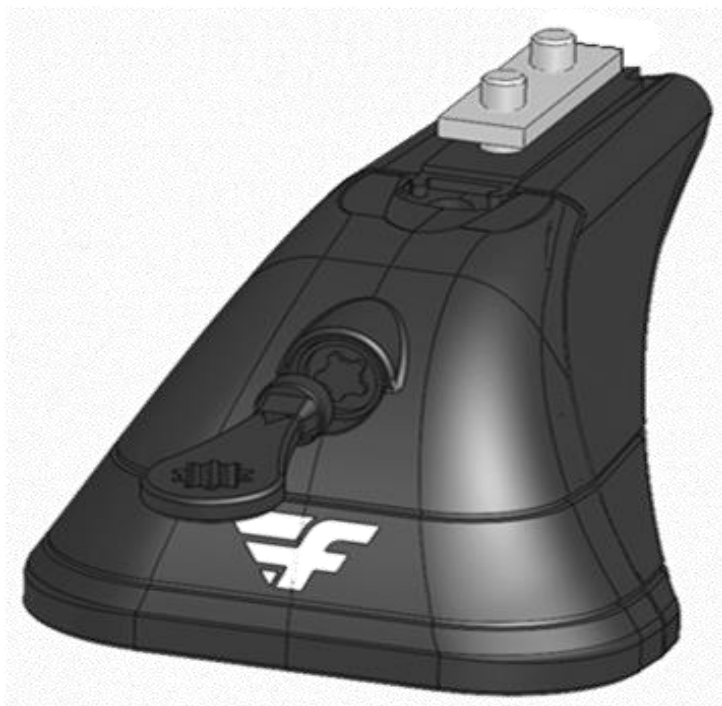

FARAD BARS[®]

made in italy

Evolution Srl unipersonale, Via A. De Gasperi 26, 12040 Sanfrè (CN) Italy

www.faradworld.com

+39 0172 58575

KIT LINK

- | | | | | | |
|---|---|-------|---|---|-------|
| A |  | Nr. 4 | F |  | Nr. 4 |
| B |  | Nr. 4 | G |  M8x18 | Nr. 8 |
| C |  | Nr. 4 | H |  | Nr. 4 |
| D |  Ø3.5x16 | Nr. 8 | I |  | Nr. 2 |
| E |  | Nr. 4 | L |  5 | Nr. 1 |