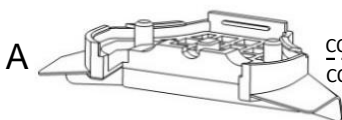

FARAD[®] BARS

made in italy

Evolution Srl unipersonale, Via A. De Gasperi 26, 12040 Sanfrè (CN) Italy

www.faradworld.com

+39 0172 58575

KIT LX

COD. 91141/8 (LX1) → Nr. 4
COD. 91141/7 (LX2)

COD. 91141/9 → Nr. 4