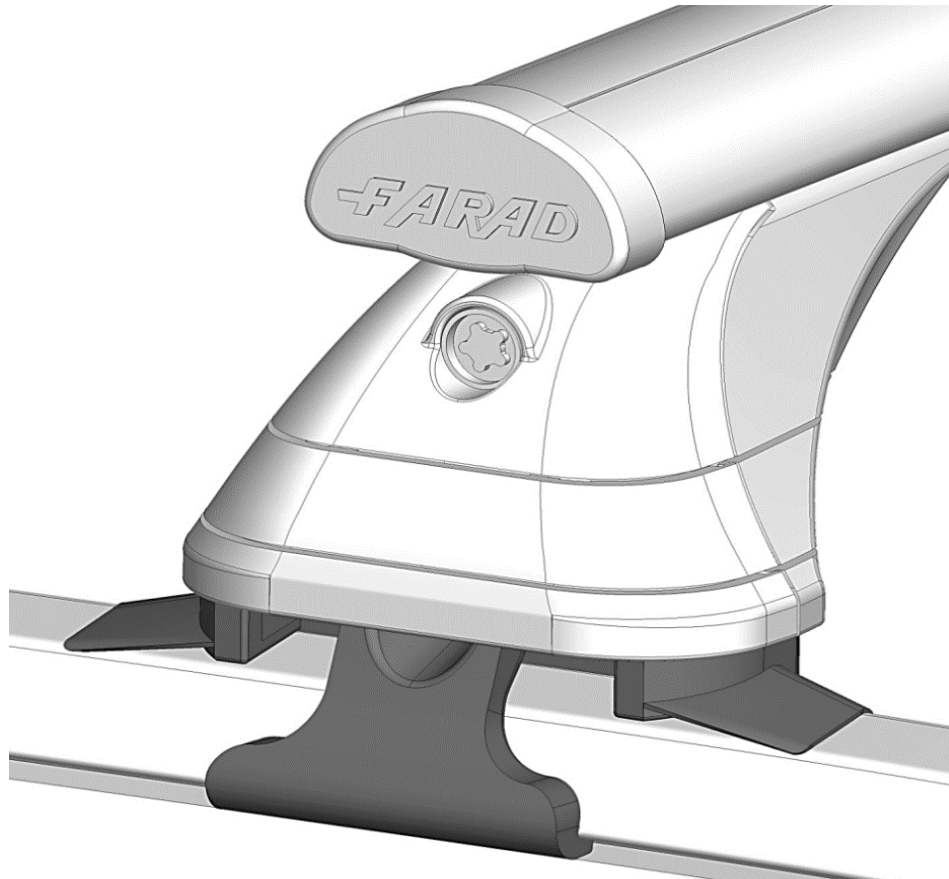

FARAD[®] BARS

made in italy

Evolution Srl unipersonale, Via A. De Gasperi 26, 12040 Sanfrè (CN) Italy

www.faradworld.com

+39 0172 58575

KIT LX

COD. 91141/8 (LX1) → Nr. 4
COD. 91141/7 (LX2)

COD. 91141/9 → Nr. 4